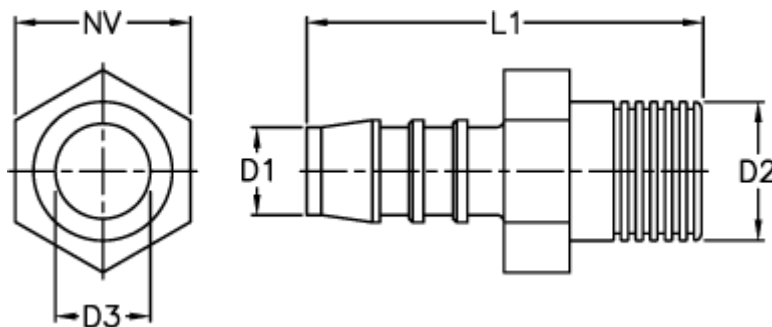

Article number: 027108909016

Description: Norma hose coupling GES 16 / M26x1,5

Measures

D1 = 16

D2 = M26 x 1,5

D3 = 12.0

L1 = 58.0

NV = 27